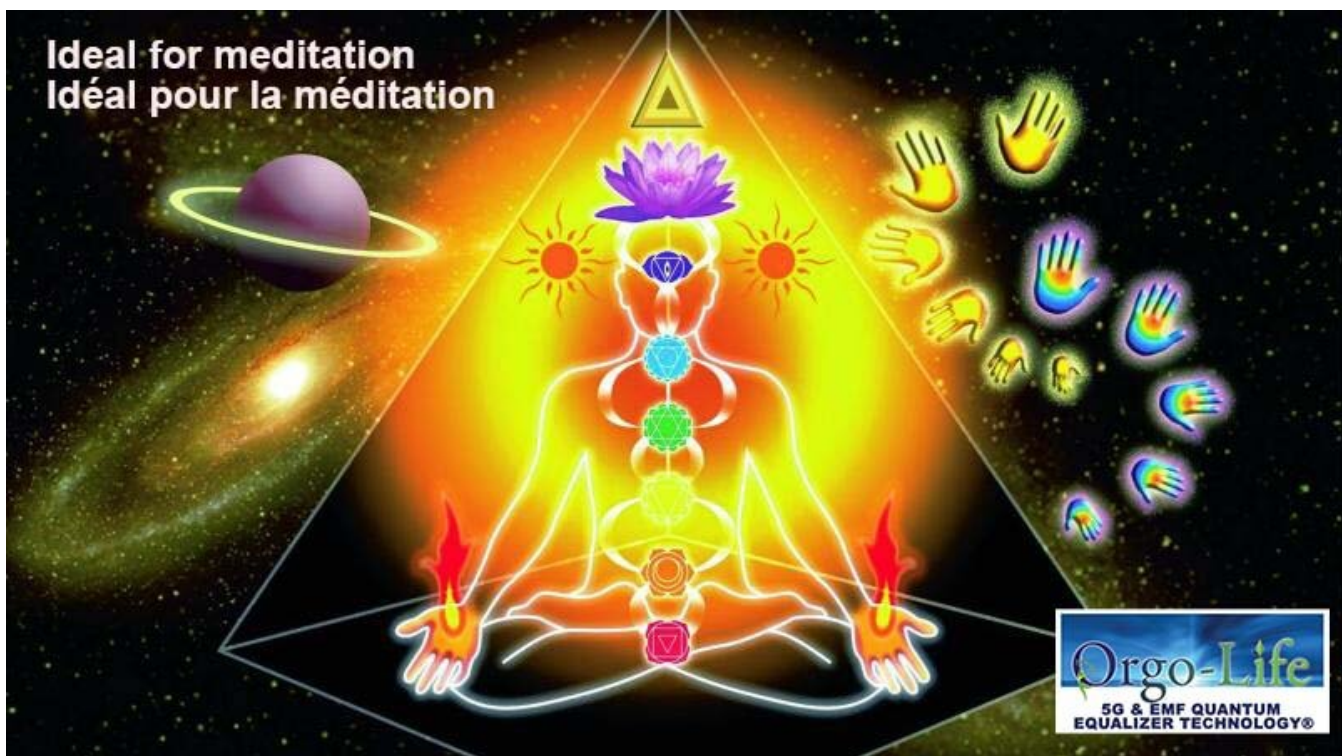

La Pyramide

La forme pyramidale aide à neutraliser tout accès à des ondes nuisibles pour notre santé. C'est de ce fait, elle est de plus en plus utilisée par les personnes qui appréhendent à tort ou à raison les « attaques énergétiques subtiles » de gens méchants. Installés à proximité de la pyramide, les outils, les aliments et les êtres vivants profitent de curieuses ondes positives. Lorsque vous êtes à côtés d'une Pyramide, elle vous reconforte et vous rassure si vous appréhendez d'être perturbé par des gens jugés maléfiques. Cette véritable calamité que génère la jalousie, fait de nos jours des ravages à tous les niveaux de la famille, communauté et société. Il ne ménage personne et peut aller jusqu'à mettre en danger chacun d'entre nous. Se protéger est donc devenu un réflexe tout à fait naturel.

Le pouvoir spécial de la pyramide peut être ressenti de manière optimale lorsque la pyramide est alignée avec le pôle nord magnétique. D'innombrables chercheurs du monde entier ont découvert que la forme pyramidale à elle seule possède certaines propriétés énergétiques remarquables.