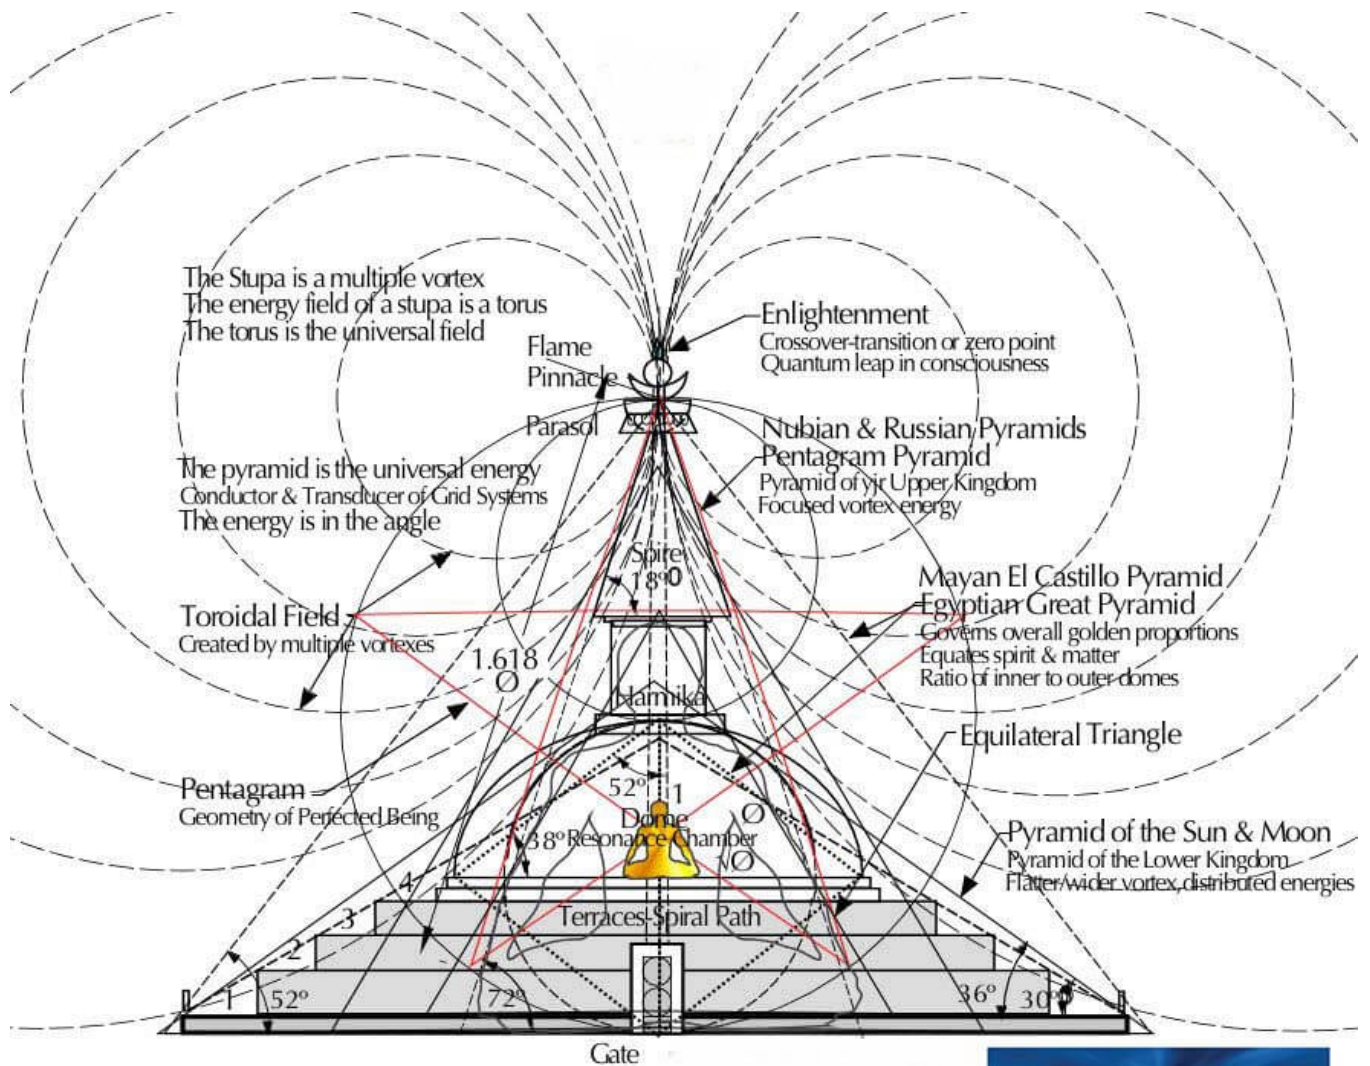

www.Orgo-Life.com

5G & EMF QUANTUM
EQUALIZER TECHNOLOGY®

En adoptant un Orgo-Life®, vous achetez avant tout un produit artisanal. Lorsque vous achetez l'une de nos unités de produits, elles sont toutes fabriquées selon une recette de production standard (le poids, les pièces et l'assemblage sont tous les mêmes) mais les petites différences artistiques, les logos en cuivre et la taille de la façon dont les pierres sont naturellement fabriquées, votre unité sera à 95 % proche de l'image que vous voyez maintenant.

Tout d'abord, il sera unique au monde avec son propre numéro de série unique et le modèle. Alors n'oubliez pas que votre achat sera à 95% proche de l'image que vous voyez, toutes nos unités sont choisies au hasard pour chaque nouveau client, c'est celle qui sera choisie spécialement pour vous. Ce sont de très petits défauts; tout petit, petites coupures mineures, etc. En regardant de très près votre unité, c'est pourquoi elles sont faites à la main après tout. Mais en le regardant à une distance de 1 à 3 pieds, ils deviennent également des objets de cérémonie sacrés parfaits. Ceci est